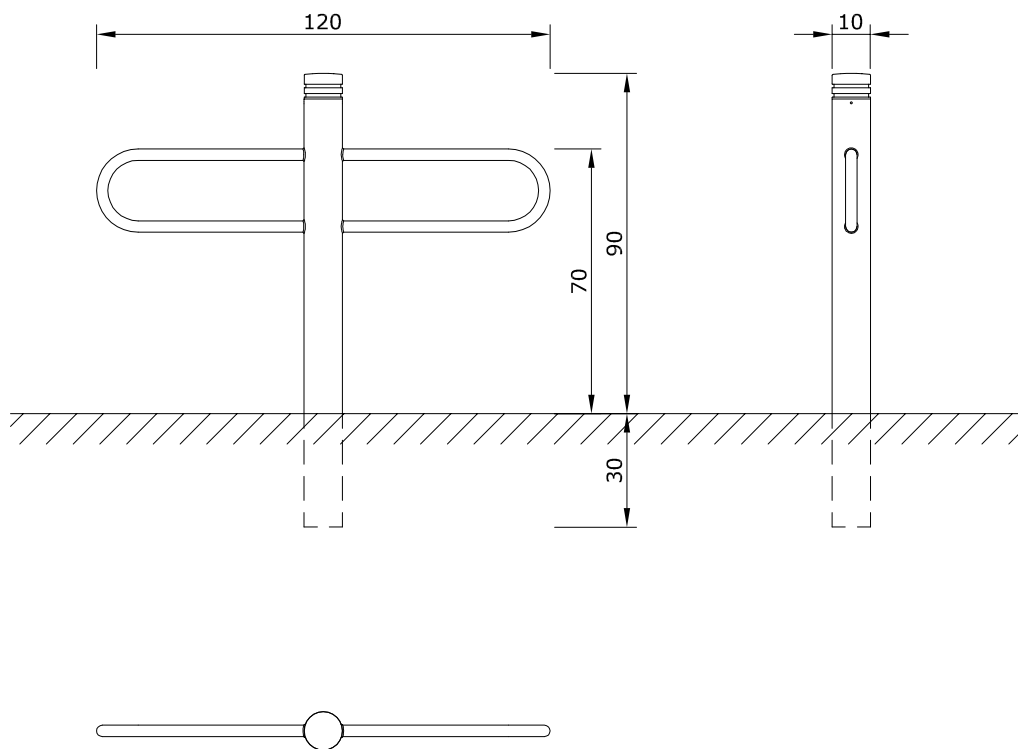

PORTABICICLETTE
FAHRRADSTÄNDER
BICYCLE STAND

ORIGINAL
euroform W[®]

MOD. 415

Maßstab 1:20